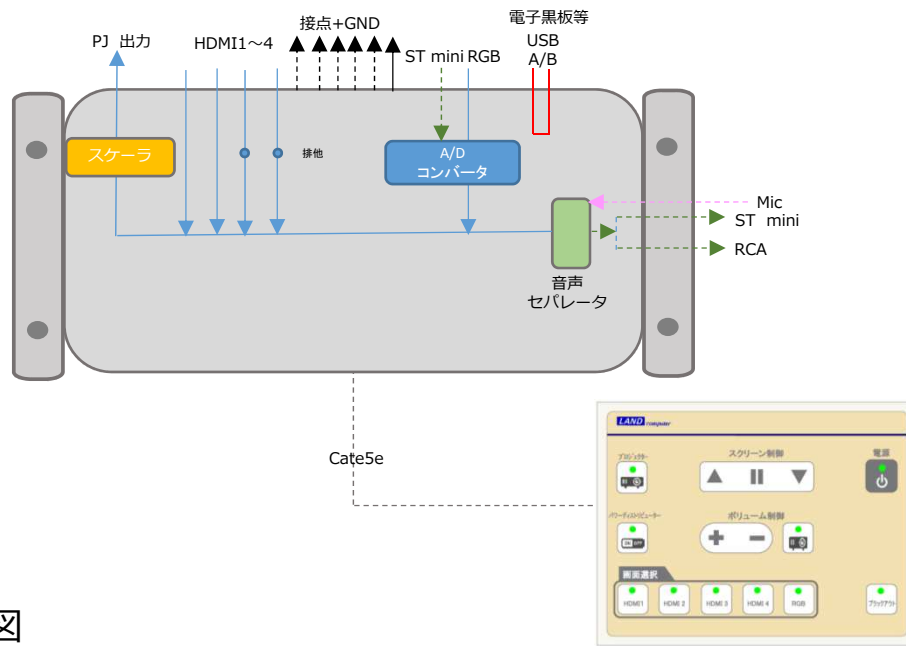

2017年12月発売 2018年4月出荷開始 普通教室向け切替ユニットのご提案
LMS-GC52 スケーラー内蔵画像音声セレクター

小学校
・
中学校
・
高等学校
普通教室

大学
小・中
講義室

企業
会議室

教室に導入された機器をスマートに活用したいと思いませんか？

バラバラに導入された提示機器を統合して、スムーズに利用できます。

スケーラーを内蔵しているのでスムーズな切替を実現。切替時のもたつきを緩和します。

解像度の異なる入力機器ソースを設定した解像度で出力できます。

専用操作ボックスを付属しますので、ケーブルを延ばす事で教卓やその他の場所でも簡単に操作が出来ます。

各機器の電源を制御できます。 接点端子 RS-232C PJリンク(オプション)

スクリーンの昇降にも対応。接点制御

入力ソースやマイク音声をボリューム調整できます。アンプ機能はございません。等倍～Off

電子黒板用USB接続端子搭載

RS-232C制御により、弊社製以外の機器からコントロール可能です。(コマンド表提供予定)

PCや大学様専用の操作卓等 弊社以外の機器から制御できるので活用の幅も広がります。

機器イメージ図

設置イメージ図

■ 機器仕様 (型番 : LMS-GC52)

入力系統	HDMI×4 アナログRGB×1 ステレオミニピン×1 マイク用端子×1
出力系統	HDMI×2 1系統はスケーラ機能搭載 (1080Pの固定出力) ステレオミニピン×1 RCA×1
その他	USB Aタイプ×1 USB Bタイプ×1 (スルーアウト) 接点端子装備 RS-232C端子
消費電力	未定
外形寸法	予定300 (W) × 160 (D) × 44 (H)mm (但し突起部を除く)
重量	未定
付属品	操作ボックス×1, ACケーブル×1,コネクタクランプ×4 その他未定

■ 機器仕様 (操作ボックス) ※付属品

電源	LMS-GC52より供給
外形寸法	予定136 (W)×102 (D)×24 (H)mm (但し突起部を除く)
重量	予定 約390 g

■ オプション品

スケーラ搭載デジタルマーカーユニット
HDMI延長器
PJリンクユニット
壁面取付け金具
セレクター収納ボックス