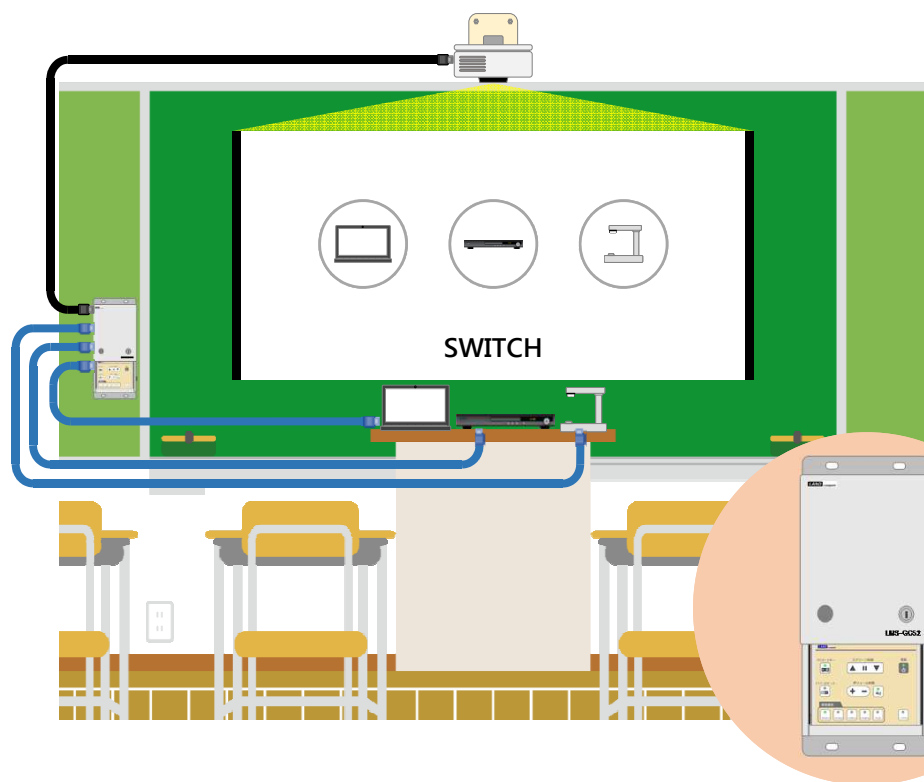

2017年12月発売 2018年4月出荷開始 普通教室向け切替ユニットのご提案
LMS-GC52 スケーラー内蔵画像音声セレクター

小学校
・
中学校
・
高等学校
普通教室

大学
小・中
講義室

企業
会議室

教室に導入された機器をスマートに活用したいと思いませんか？

バラバラに導入された提示機器を統合して、スムーズに利用できます。

スケーラーを内蔵しているのでスムーズな切替を実現。切替時のもたつきを緩和します。

解像度の異なる入力機器ソースを設定した解像度で出力できます。

専用操作ボックスを付属しますので、ケーブルを延ばす事で教卓やその他の場所でも簡単に操作が出来ます。

各機器の電源を制御できます。 接点端子 RS-232C PJリンク(オプション)

スクリーンの昇降にも対応。接点制御

入力ソースやマイク音声をボリューム調整できます。アンプ機能はございません。等倍～Off

電子黒板用USB接続端子搭載

RS-232C制御により、弊社製以外の機器からコントロール可能です。(コマンド表提供予定)

PCや大学様専用の操作卓等 弊社以外の機器から制御できるので活用の幅も広がります。

機器イメージ図

設置イメージ図

■ 機器仕様 (型番 : LMS-GC52)

入力系統	HDMI×4 アナログRGB×1 ステレオミニピン×1 マイク用端子×1
出力系統	HDMI×2 1系統はスケーラ機能搭載 (1080Pの固定出力) ステレオミニピン×1 RCA×1
その他	USB Aタイプ×1 USB Bタイプ×1 (スルーアウト) 接点端子装備 RS-232C端子
消費電力	未定
外形寸法	予定300 (W) × 160 (D) × 44 (H)mm (但し突起部を除く)
重量	未定
付属品	操作ボックス×1, ACケーブル×1,コネクタクランプ×4 その他未定

■ 機器仕様 (操作ボックス) ※付属品

電源	LMS-GC52より供給
外形寸法	予定136 (W)×102 (D)×24 (H)mm (但し突起部を除く)
重量	予定 約390 g

■ オプション品

スケーラ搭載デジタルマーカーユニット
HDMI延長器
PJリンクユニット
壁面取付け金具
セレクター収納ボックス