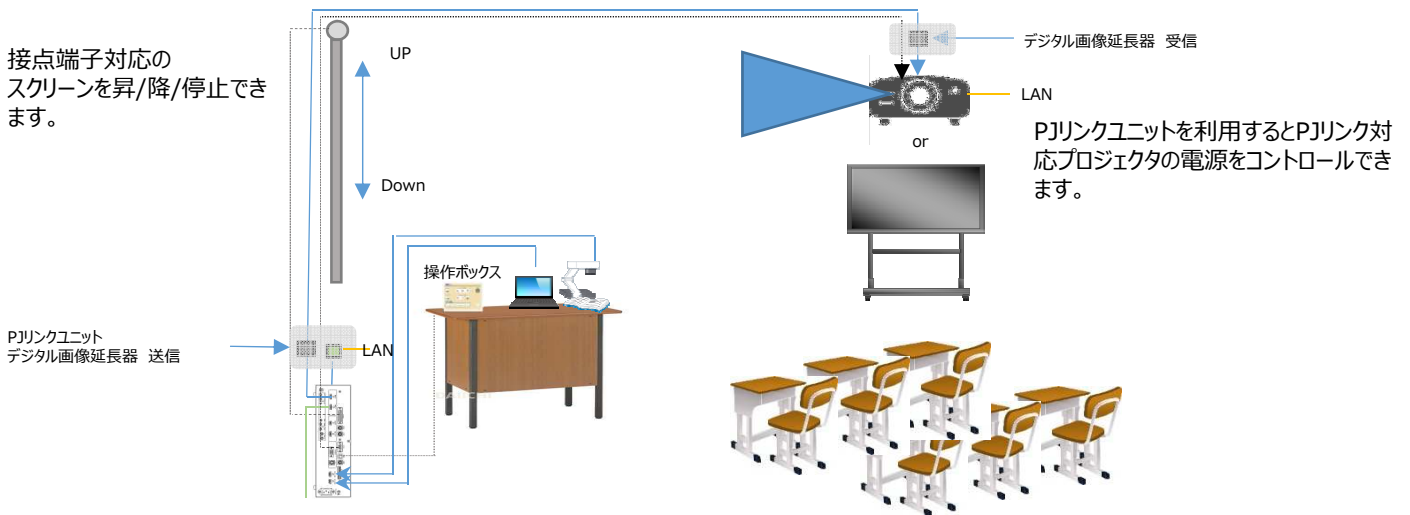

2017年12月発売 2018年4月出荷開始 普通教室向け切替ユニットのご提案
LMS-GC52 スケーラー内蔵画像音声セレクター

小学校
・
中学校
・
高等学校
普通教室

大学
小・中
講義室

企業
会議室

教室に導入された機器をスマートに活用したいと思いませんか？

バラバラに導入された提示機器を統合して、スムーズに利用できます。

スケーラーを内蔵しているのでスムーズな切替を実現。切替時のもたつきを緩和します。

解像度の異なる入力機器ソースを設定した解像度で出力できます。

専用操作ボックスを付属しますので、ケーブルを延ばす事で教卓やその他の場所でも簡単に操作が出来ます。

各機器の電源を制御できます。 接点端子 RS-232C PJリンク(オプション)

スクリーンの昇降にも対応。接点制御

入力ソースやマイク音声をボリューム調整できます。アンプ機能はございません。等倍～Off

電子黒板用USB接続端子搭載

RS-232C制御により、弊社製以外の機器からコントロール可能です。(コマンド表提供予定)

PCや大学様専用の操作卓等 弊社以外の機器から制御できるので活用の幅も広がります。

機器イメージ図

設置イメージ図

■ 機器仕様 (型番 : LMS-GC52)

入力系統	HDMI×4 アナログRGB×1 ステレオミニピン×1 マイク用端子×1
出力系統	HDMI×2 1系統はスケーラ機能搭載 (1080Pの固定出力) ステレオミニピン×1 RCA×1
その他	USB Aタイプ×1 USB Bタイプ×1 (スルーアウト) 接点端子装備 RS-232C端子
消費電力	未定
外形寸法	予定300 (W) × 160 (D) × 44 (H)mm (但し突起部を除く)
重量	未定
付属品	操作ボックス×1, ACケーブル×1,コネクタクランプ×4 その他未定

■ 機器仕様 (操作ボックス) ※付属品

電源	LMS-GC52より供給
外形寸法	予定136 (W)×102 (D)×24 (H)mm (但し突起部を除く)
重量	予定 約390 g

■ オプション品

スケーラ搭載デジタルマーカーユニット
HDMI延長器
PJリンクユニット
壁面取付け金具
セレクター収納ボックス