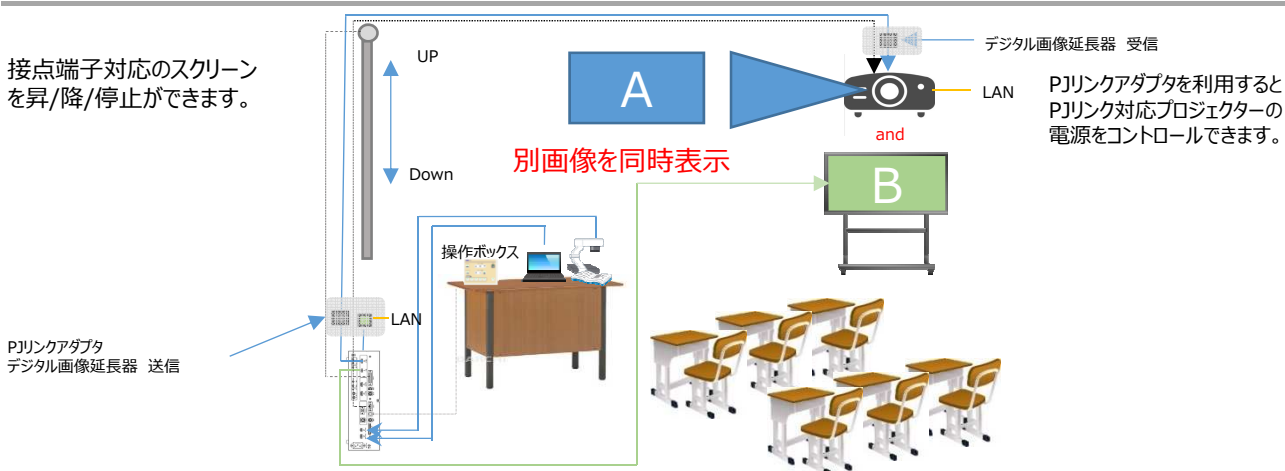

バラバラに導入されたノートPCや書画カメラなどの教材機器を統合し、ワンタッチで映像切り替えをすることができます。

2つの入力ソースを別々の表示ソースへ自由に切替表示できます。

普通教室

講義室

会議室

操作ボックスイメージ ※製品版では変更の可能性がございます。

概要	
1	OUT1とOUT2に出力する映像を各々選択することが可能
2	一時的に映像を出力しない「ブラックアウト」ボタンを装備
3	選択した映像に付随する音声をいずれか選択することが可能
4	教材機器音声と先生のマイク音声は、各々ボリューム調整が可能
5	RS-232CまたはオプションのPJリンクアダプタで、プロジェクター電源のON/OFFを制御可能

設置イメージ図

接点端子対応のスクリーンを昇/降/停止ができます。

■ 機器仕様 (型番: LMS-GC52M)

入力系統	HDMI×4 アナログRGB×1 ステレオミニピン×2 (ライン) フォン端子×1 (マイク)
出力系統	HDMI×2 (2系統) スケーラー機能搭載 (1080Pの固定出力) ステレオミニピン×1 RCA×1
その他	USB Aタイプ×1 USB Bタイプ×1 (スルーアウト) 接点端子 RS-232C端子×2
消費電力	未定
外形寸法	300(W)×160(D)×44(H)mm ※変更の可能性あり (但し突起部を除く)
重量	未定
付属品	操作ボックス×1, 操作ボックス接続用ケーブル5m×1, ACアダプター×1, コネクタランプ(HDMI抜け防止)×6, 壁面取付金具×2, アース線×1, ユーザーズガイド×1