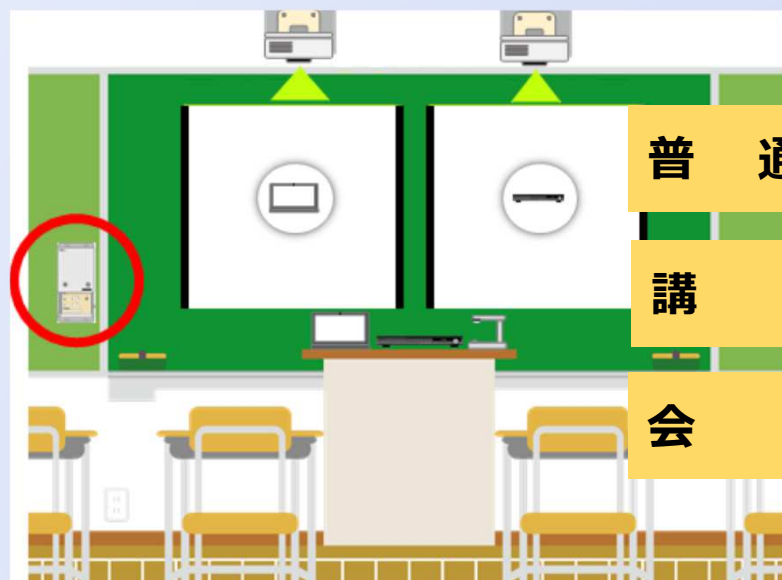

スクーラー搭載
1080P出力

操作ボックス
付属

電子黒板用
USB装備

スクリーン昇降
制御

プロジェクター
電源制御

壁取り付け可

RoHS指令
準拠

Made in
Japan

バラバラに導入されたノートPCや書画カメラなどの教材機器を統合し、ワンタッチで映像切り替えをすることができます。

2つの入力ソースを別々の表示ソースへ自由に切替表示できます。

普通教室

講義室

会議室

操作ボックスイメージ ※製品版では変更の可能性がございます。

概要	
1	OUT1とOUT2に出力する映像を各々選択することが可能
2	一時的に映像を出力しない「ブラックアウト」ボタンを装備
3	選択した映像に付随する音声をいずれか選択することが可能
4	教材機器音声と先生のマイク音声は、各々ボリューム調整が可能
5	RS-232CまたはオプションのPJリンクアダプタで、プロジェクター電源のON/OFFを制御可能

設置イメージ図

接点端子対応のスクリーンを昇/降/停止ができます。

■ 機器仕様 (型番: LMS-GC52M)

入力系統	HDMI×4 アナログRGB×1 ステレオミニピン×2 (ライン) フォン端子×1 (マイク)
出力系統	HDMI×2 (2系統) スケーラー機能搭載 (1080Pの固定出力) ステレオミニピン×1 RCA×1
その他	USB Aタイプ×1 USB Bタイプ×1 (スルーアウト) 接点端子 RS-232C端子×2
消費電力	未定
外形寸法	300(W)×160(D)×44(H)mm ※変更の可能性あり (但し突起部を除く)
重量	未定
付属品	操作ボックス×1, 操作ボックス接続用ケーブル5m×1, ACアダプター×1, コネクタランプ(HDMI抜け防止)×6, 壁面取付金具×2, アース線×1, ユーザーズガイド×1