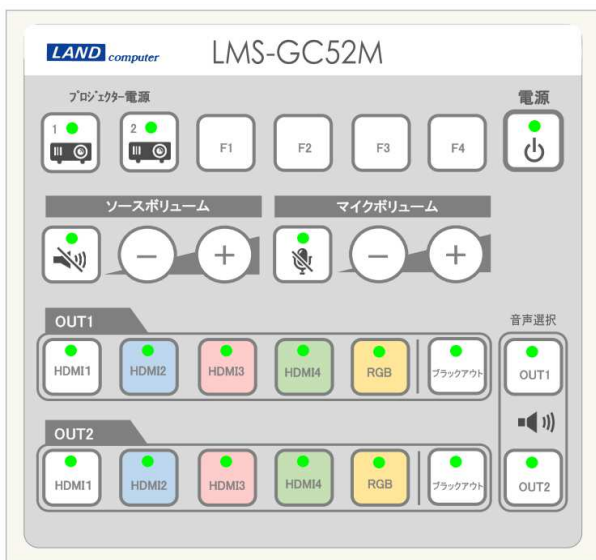

2020年夏発売予定

LAND computer

※現在開発中につき、製品仕様・デザイン等は予告なく変更することがございます。予めご了承ください。

新製品

スクーラー搭載マトリックススイッチ

LMS-GC52M

IN
HDMI×4
RGB×1

OUT
HDMI×2
マトリクス出力

スクーラー搭載
1080P出力

操作ボックス
付属

電子黒板用
USB装備

スクリーン昇降
制御

プロジェクター
電源制御

壁取り付け可

RoHS指令
準拠

Made in
Japan

バラバラに導入されたノートPCや書画カメラなどの教材機器を統合し、ワンタッチで映像切り替えをすることができます。

2つの入力ソースを別々の表示ソースへ自由に切替表示できます。

普通教室

講義室

会議室

操作ボックスイメージ ※製品版では変更の可能性がございます。

概要	
1	OUT1とOUT2に出力する映像を各々選択することが可能
2	一時的に映像を出力しない「ブラックアウト」ボタンを装備
3	選択した映像に付随する音声をいずれか選択することが可能
4	教材機器音声と先生のマイク音声は、各々ボリューム調整が可能
5	RS-232CまたはオプションのPJリンクアダプタで、プロジェクター電源のON/OFFを制御可能

設置イメージ図

接点端子対応のスクリーンを昇/降/停止ができます。

■ 機器仕様 (型番: LMS-GC52M)

入力系統	HDMI×4 アナログRGB×1 ステレオミニピン×2 (ライン) フォン端子×1 (マイク)
出力系統	HDMI×2 (2系統) スケーラー機能搭載 (1080Pの固定出力) ステレオミニピン×1 RCA×1
その他	USB Aタイプ×1 USB Bタイプ×1 (スルーアウト) 接点端子 RS-232C端子×2
消費電力	未定
外形寸法	300(W)×160(D)×44(H)mm ※変更の可能性あり (但し突起部を除く)
重量	未定
付属品	操作ボックス×1, 操作ボックス接続用ケーブル5m×1, ACアダプター×1, コネクタランプ(HDMI抜け防止)×6, 壁面取付金具×2, アース線×1, ユーザーズガイド×1